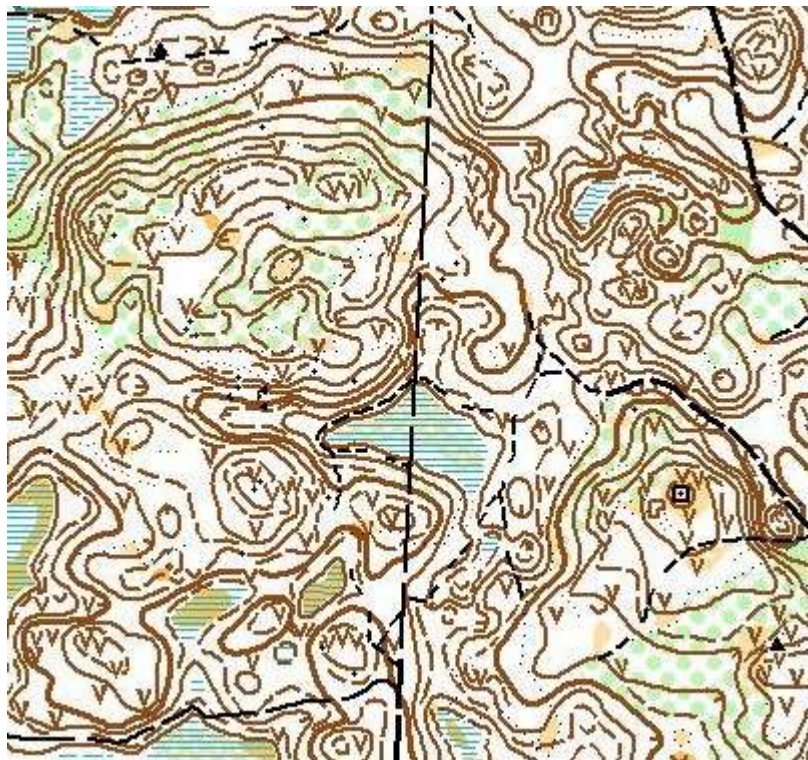

Pesemine:

Soe välidušš võistluskeskuses.

Toitlustamine:

Puhvet võistluskeskuses

Majutus: Ettetellimisel

Värskas veekeskus	www.spavarska.ee	799 9300
Värskas sanatoorium (hotell)	www.spavarska.ee	799 3900
Hirvemäe puhkekeskus	www.hirvemae.ee	79 76105
Värskas külalistemaja	www.candela-ket.ee	79 64635
Värskas Gümnaasiumis pörandamajutus	3 EUR/öö	5256695

Parkimine:

Parkimine korraldatakse võistluskeskuse lähistel.

Auhinnad:

Vastavalt osavõtjate arvule. Kõikidele nõõrirajal jooksjatele väike auhind.

Lisainfo: Even Toomas 53 35 97 27

Kaardi näidis: